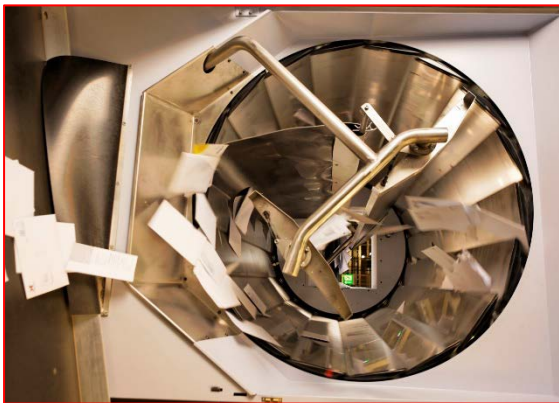

Netzwerk-Veranstaltung

«Der Weg eines Briefes» – Besucherführung durch das Briefzentrum Zürich-Mülligen

20. Februar 2020, 18.15 - 20.15 Uhr

Eine Geschichte vom Verlassen, Reisen und Ankommen.

Das Bild vom Güterwagen, in welchem unterwegs von Hand sackweise Briefe idyllischen Holzfächern zugeteilt werden, können Sie jetzt revidieren und die unglaublichen Installationen und Anlagen bestaunen, welche in blitzeschnelle Millionen von Briefen sortieren.

Ob beim Wareneingang, in der Sortierung, Kommissionierung oder beim Warenausgang: In jedem Bereich der Pro-

zesskette der Briefverarbeitung werden neueste Technologien eingesetzt. Täglich sorgen rund 15'000 Mitarbeitende dafür, dass über 16 Millionen Sendungen ihre Empfänger erreichen