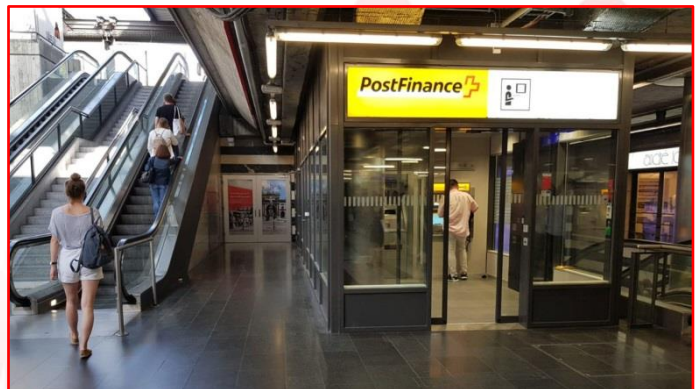

Netzwerk-Veranstaltung

«Verstehen Sie Bahnhof?» – Besichtigung Hauptbahnhof Zürich

Donnerstag, 7. November 2019

Erleben Sie den Hauptbahnhof Zürich aus einer neuen und faszinierenden Perspektive!

Der Hauptbahnhof ist Dreh- und Angelpunkt für viele Reisende. Doch der Bahnhof hat neben Zuganschlüssen und -abfahrten noch viel mehr zu bieten. Zum Beispiel 190 Geschäfte, die von über 440 000 Personen pro Tag frequentiert werden. Damit alles reibungslos funktioniert, braucht es eine perfekte Organisation. Sie werden staunen, wie viel nötig ist, um den Betrieb am Bahnhof am Laufen zu halten!

Blicken Sie hinter die Kulissen des grössten Bahnhofs der Schweiz und erfahren Sie Spannendes über die Geschichte des Bahnhofs sowie dessen heutige Bedeutung.

Treffpunkt Ausstellungsraum in der Halle Sihlquai

Am einfachsten finden Sie den Ausstellungsraum folgendermassen: Fahren Sie beim Gleis 18 in Sektor C die Rolltreppe zur Passage Sihlquai hinunter. Diese Rolltreppe führt Sie direkt neben den Ausstellungsraum.

Programm:

- Begrüssung
- Präsentation / Filmvorführung
- Rundgang im Hauptbahnhof

Dauer: 16.00 - 18.00 Uhr

Teilnehmerzahl: 20 Teilnehmerinnen

Anmeldung: bis 4. November 2019
an sekretariat@medicalwomen.ch